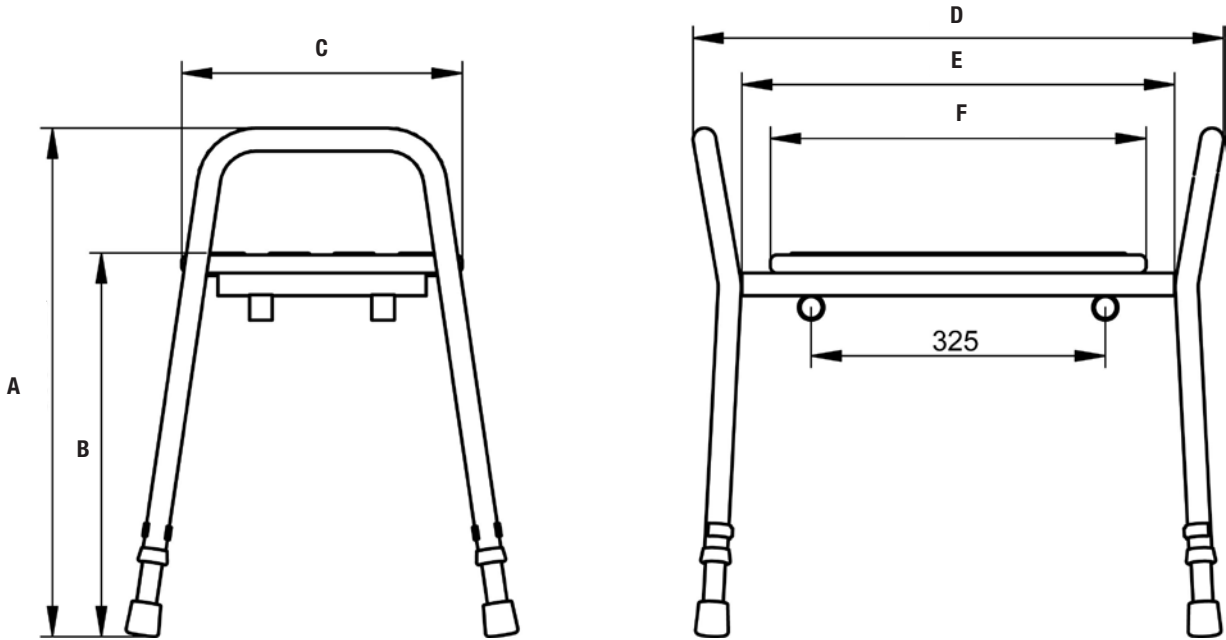

# Technical drawings

## Shower stools with armsupport

	mm	inch
<b>A</b>	555-725	21.9"-28.5"
<b>B</b>	415-585	16.3"-23"
<b>C</b>	310	12.2"
<b>D</b>	590/520	23.2"/20.5"
<b>E</b>	485/415	19.1"/16.3"
<b>F</b>	410	16.1"